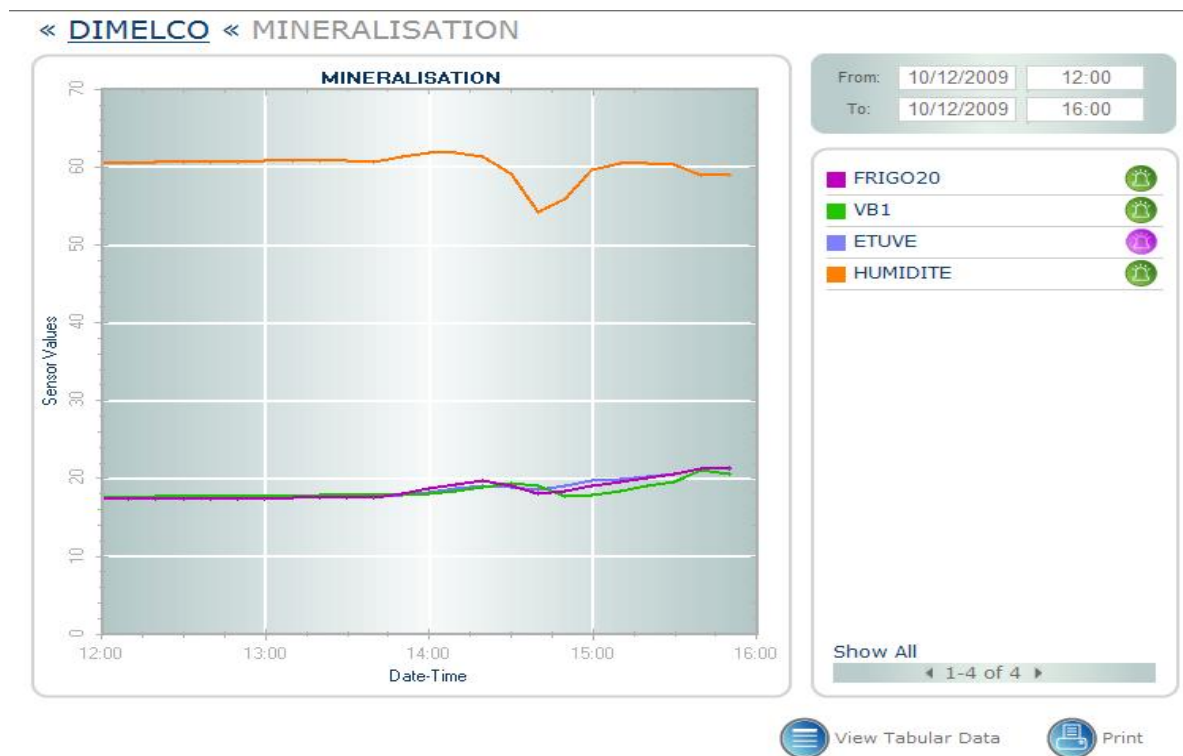

5. Étudier ou Investiguer les nouveaux événements d'alarme sans avoir à voyager à l'endroit des appareils.
6. Visualiser et reconnaître les événements d'alarme à distance (qui mettent à jour automatiquement votre System5)
7. Visualisez et reconnaissez les alarmes de connectivité (émetteur, base, connexions internet)

On peut employer la version bêta dès maintenant, gratuitement. Une fois qu'elle sera lancé officiellement, la structure sera annuelle (voir la liste de prix).

DIMELCO NORD

120, rue du Fort BP78 59175 VENDEVILLE
Tel : 03 20 62 06 80 Fax : 03 20 96 95 62

Nos agences à votre disposition partout en France :

ILE DE FRANCE, RHONE-ALPES, NORMANDIE, OUEST, SUD-OUEST et EST

Visitez notre site : www.dimelco.com