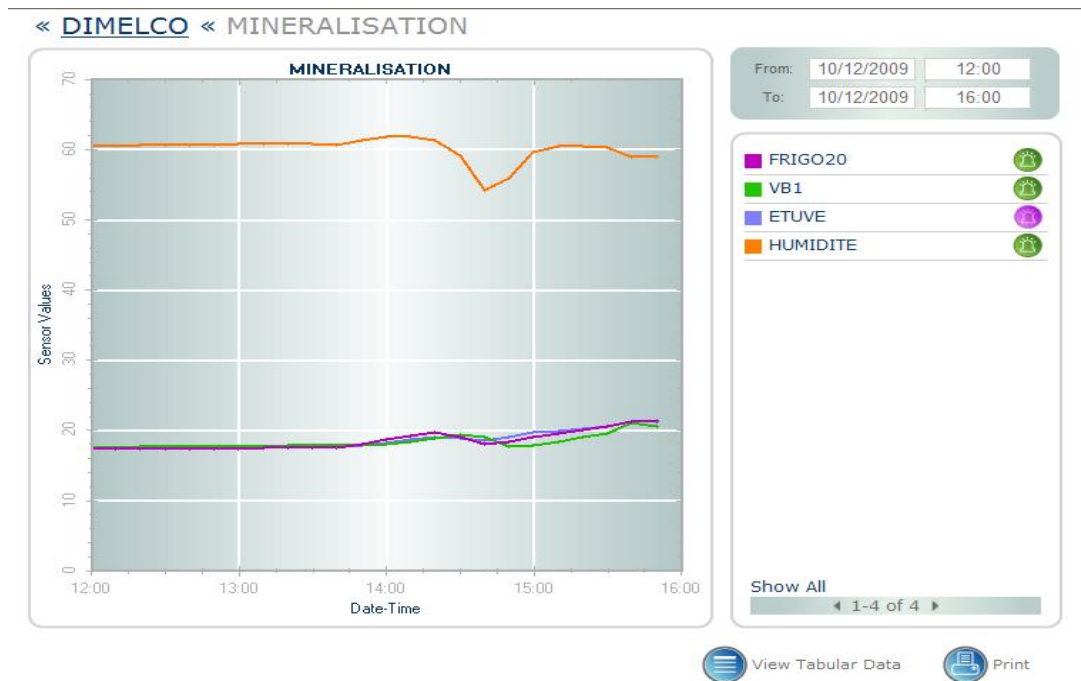

Visitez notre site : www.dimelco.com

2. Visualiser les dernières données dans des formats graphiques

3. Visualiser les dernières données dans des formats tableurs

« [DIMELCO](#) « [MINERALISATION](#) « Tabular Data

Data displayed from **Thu 10 Dec 2009 12:00** to **Thu 10 Dec 2009 16:00**, data is displayed in **10 minute** intervals.

Print Export (.CSV) Export (.PDF)

Time	3344182	3345219	3345221	9897782
Thu 12:00	17.21	17.52	17.43	60.43
Thu 12:10	17.22	17.52	17.43	60.47
Thu 12:20	17.23	17.58	17.43	60.52
Thu 12:30	17.24	17.61	17.43	60.58
Thu 12:40	17.28	17.61	17.43	60.60
Thu 12:50	17.29	17.65	17.47	60.61
Thu 13:00	17.34	17.69	17.52	60.71
Thu 13:10	17.38	17.69	17.52	60.78
Thu 13:20	17.41	17.77	17.55	60.79
Thu 13:30	17.43	17.78	17.61	60.77
Thu 13:40	17.48	17.80	17.62	60.63
Thu 13:50	17.94	17.71	17.81	61.27
Thu 14:00	18.58	17.90	18.18	61.84
Thu 14:10	19.16	18.35	18.57	61.74
Thu 14:20	19.57	18.87	18.91	61.22
Thu 14:30	18.97	19.39	18.84	59.00